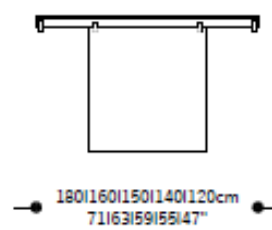

MESA DE JANTAR

ASB 04

BRETON