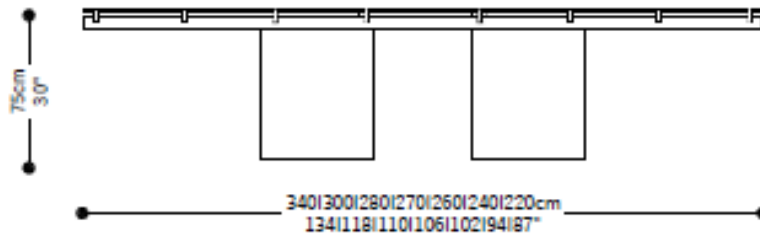

MESA DE JANTAR

ASB 04

BRETON