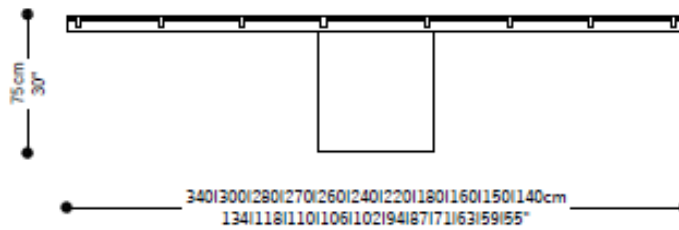

MESA DE JANTAR

ASB 04

BRETON