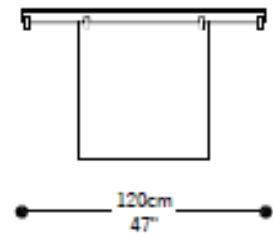

MESA DE JANTAR

ASB 04

BRETON